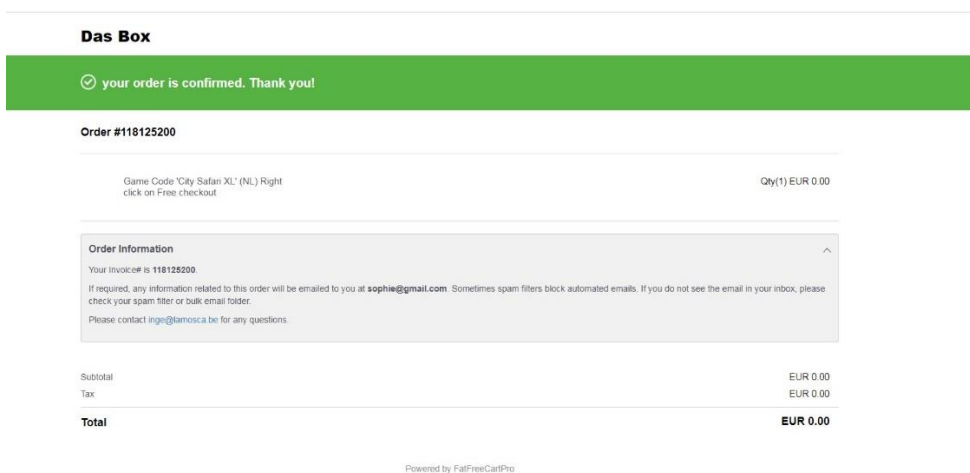

**1: DOWNLOAD JE GRATIS SPELCODE I TÉLÉCHARGEZ VOTRE CODE DE JEU GRATUIT I DOWNLOAD YOUR FREE GAME CODE**

**2: VUL JE GEVEENS IN EN CHECK UIT I REMPLISSEZ VOS COORDONNÉES ET CHECK OUT I FILL IN YOUR DETAILS AND CHECK OUT**

**3: BEVESTIGINGSSCHERM I ÉCRAN DE CONFIRMATION I CONFIRMATION SCREEN**

**4: CHECK JE E-MAIL VOOR JE UNIEKE SPELCODE I VÉRIFIEZ VOTRE E-MAIL POUR TROUVER VOTRE CODE DE JEU UNIQUE I CHECK YOUR EMAIL FOR YOUR UNIQUE GAME CODE**