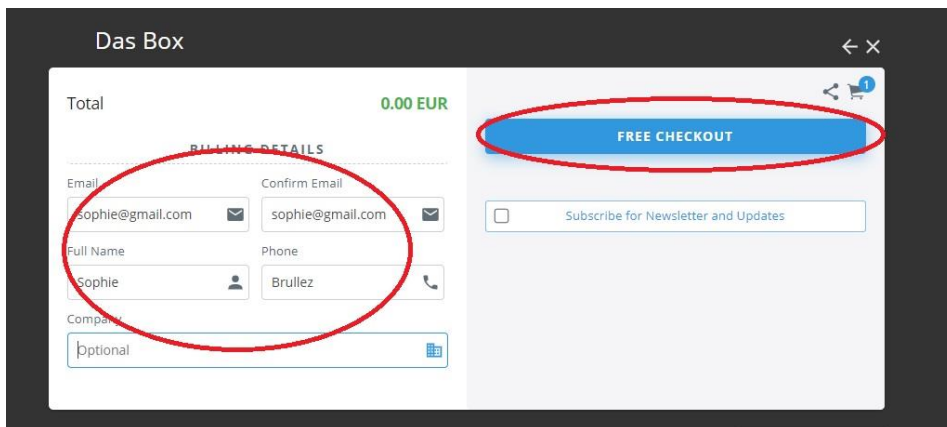

**1: DOWNLOAD JE GRATIS SPELCODE I TÉLÉCHARGEZ VOTRE CODE DE JEU GRATUIT I DOWNLOAD YOUR FREE GAME CODE**

**2: VUL JE GEVEENS IN EN CHECK UIT I REMPLISSEZ VOS COORDONNÉES ET CHECK OUT I FILL IN YOUR DETAILS AND CHECK OUT**

**3: BEVESTIGINGSSCHERM I ÉCRAN DE CONFIRMATION I CONFIRMATION SCREEN**

**4: CHECK JE E-MAIL VOOR JE UNIEKE SPELCODE I VÉRIFIEZ VOTRE E-MAIL POUR TROUVER VOTRE CODE DE JEU UNIQUE I CHECK YOUR EMAIL FOR YOUR UNIQUE GAME CODE**