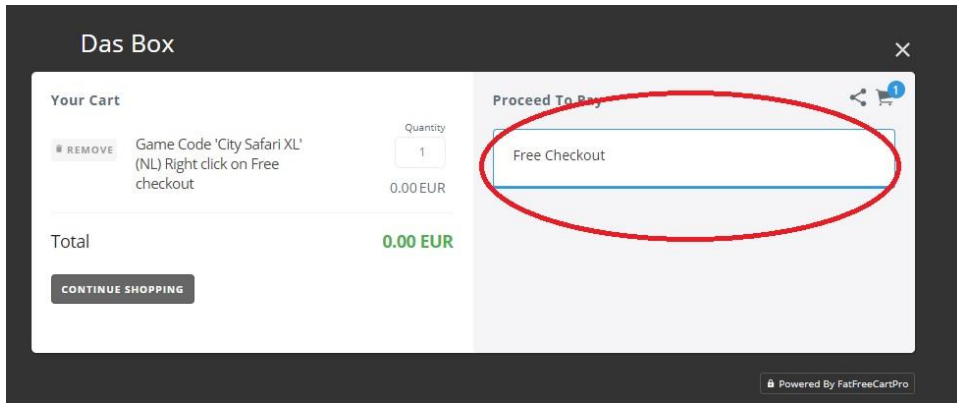

**1: DOWNLOAD JE GRATIS SPELCODE I TÉLÉCHARGEZ VOTRE CODE DE JEU GRATUIT I DOWNLOAD YOUR FREE GAME CODE**

**2: VUL JE GEVEENS IN EN CHECK UIT I REMPLISSEZ VOS COORDONNÉES ET CHECK OUT I FILL IN YOUR DETAILS AND CHECK OUT**

**3: BEVESTIGINGSSCHERM I ÉCRAN DE CONFIRMATION I CONFIRMATION SCREEN**

**4: CHECK JE E-MAIL VOOR JE UNIEKE SPELCODE I VÉRIFIEZ VOTRE E-MAIL POUR TROUVER VOTRE CODE DE JEU UNIQUE I CHECK YOUR EMAIL FOR YOUR UNIQUE GAME CODE**